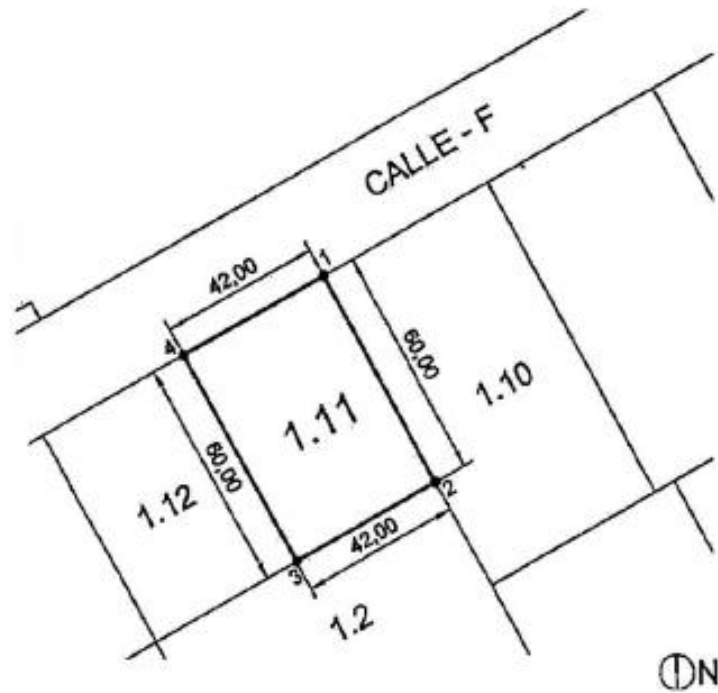

Promoción: **MOSTOLES TECNOLÓGICO**

Municipio: **Móstoles**

Parcela: **1.11**

Ordenanza: **TECNOLÓGICO INDUSTRIAL**

Superficie Suelo.: **2.520,00 m²**

Superficie máxima Edif.: **1.638,00 m²**

Plano de la Finca:

Plano del Desarrollo:

Plano de Situación: