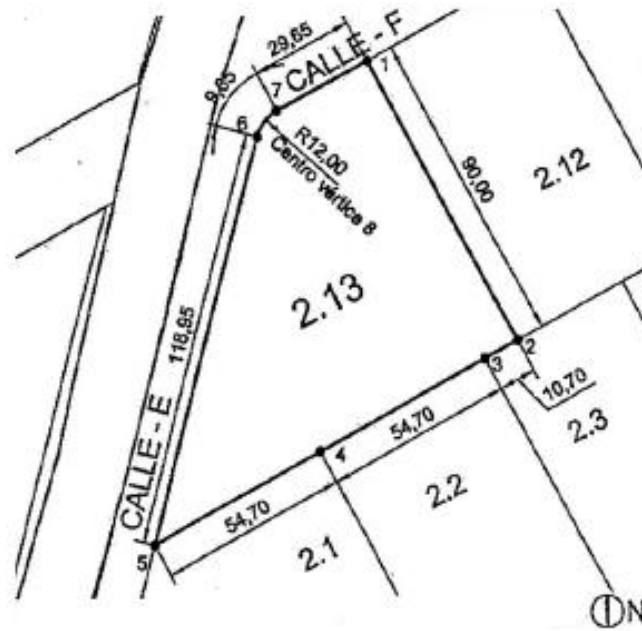

Promoción: **MOSTOLES TECNOLÓGICO**

Municipio: **Móstoles**

Parcela: **2.13**

Ordenanza: **TECNOLÓGICO INDUSTRIAL**

Superficie Suelo.: **6.970,00 m²**

Superficie máxima Edif.: **4.530,50 m²**

Plano de la Finca:

Plano del Desarrollo:

Plano de Situación: